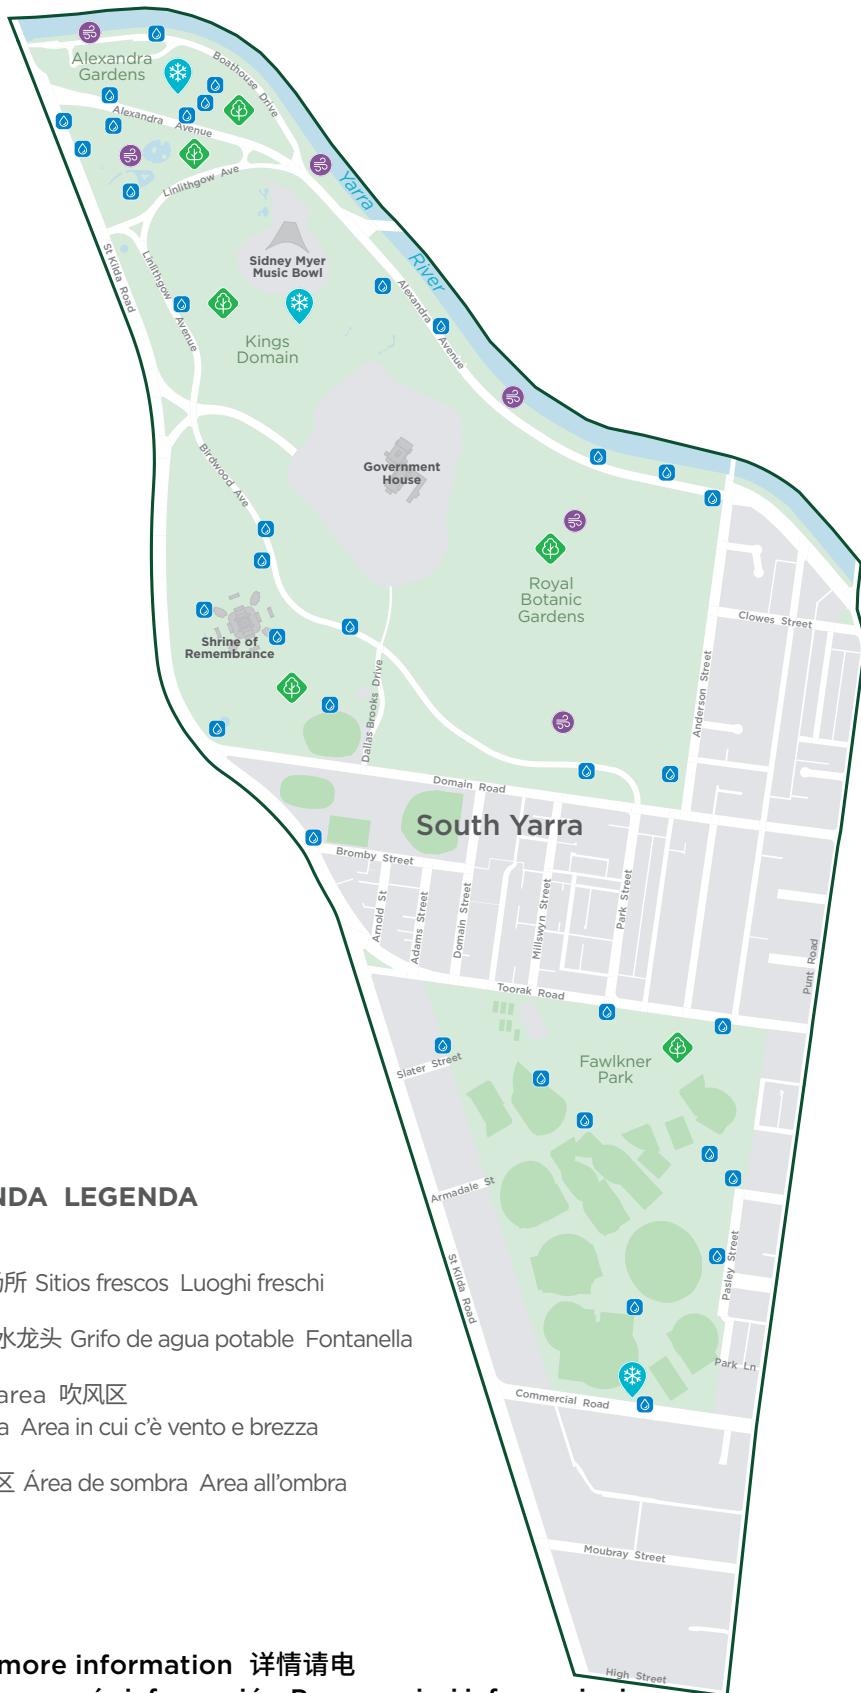

SOUTH YARRA

凉爽场所 Y SUS SITIOS FRESCOS LUOGHI FRESCHI

LEGEND 图例 LEYENDA LEGENDA

-  Cool Places 凉爽场所 Sitios frescos Luoghi freschi
-  Drinking Tap 饮用水龙头 Grifo de agua potable Fontanella
-  Wind and breeze area 吹风区
Área de viento y brisa Area in cui c'è vento e brezza
-  Shaded area 阴凉区 Área de sombra Area all'ombra